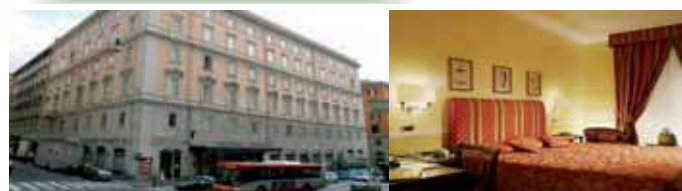

## Hotel Tulip Inn G. Boulevard 3\*\*\* 4

42 Rue des Petites Ecuries / 75010 Paris

Situación	En el centro de la ciudad, junto a los Grandes Boulevares, próximo a la Ópera y a pocos pasos de la Gare de L'Est.
Habitación	Confortables habitaciones con baño o ducha, teléfono, televisión, secador de pelo, minibar y servicio de habitaciones 24 horas.
Servicios	Recepción, sala de desayuno, servicio de lavandería y caja de seguridad.

## H. Tulip Inn Marciano 3\*\*\* 5

46 Rue de Trevisé / 75009 Paris

Situación	Próximo a la Ópera y la famosa Rue de la Fayette.
Habitación	38 habitaciones con cuarto de baño con bañera o ducha, TV, teléfono, minibar, aire acondicionado, caja de seguridad y secador de pelo.
Servicios	Recepción operativa para los clientes las 24 horas, servicio de habitaciones, lobby-bar, sala de desayunos tipo cava.

## Hotel Ocean 3\*\*\*s 7

7 Rue Mayuran / 75009 Paris

Situación	En el corazón de la ciudad, en el barrio de Ópera y a pocos minutos de los grandes boulevares con sus tiendas, Montmartre, etc
Habitación	52 habitaciones con cuarto de baño con bañera o ducha, climatización, insonorización, minibar, televisión vía satélite, teléfono y caja de seguridad
Servicios	Amplia zona dedicada a la recepción, un lobby bar, una sala de desayunos, servicio de habitaciones y parking